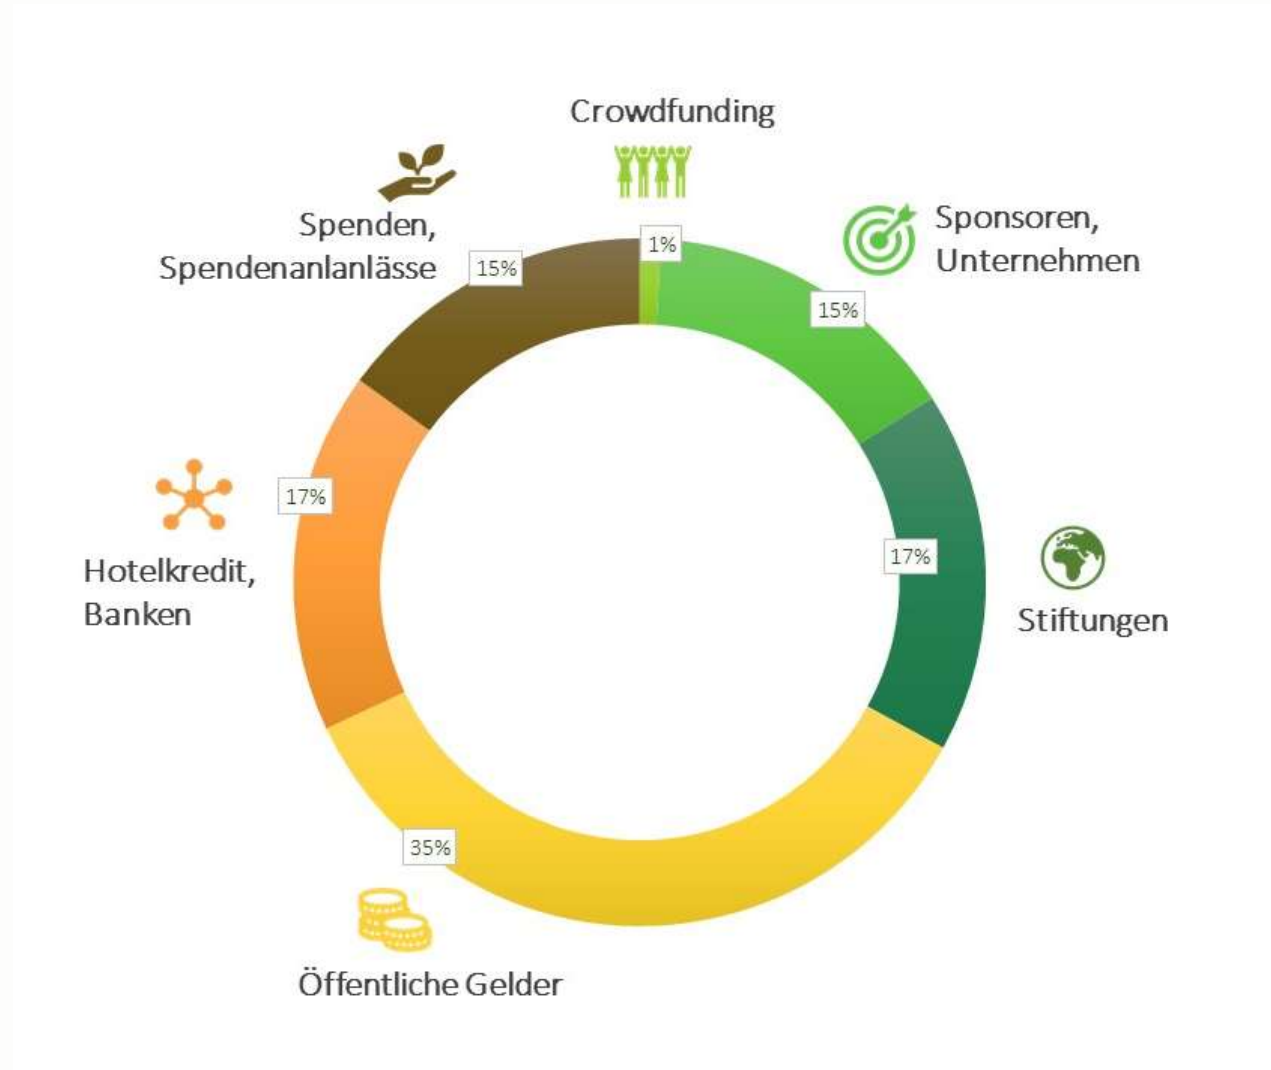

PROJEKT: FINANZIERUNG UND KENNZAHLEN

KENNZAHLEN (EHL-validiert)

- Finanzierung von CHF 40 Millionen ausgeglichen
- Umsatz-Ziel in 2028: min CHF 6,8 Millionen
- EBIT-Ziel: 20%.
- Rentabilität: 2 Jahre